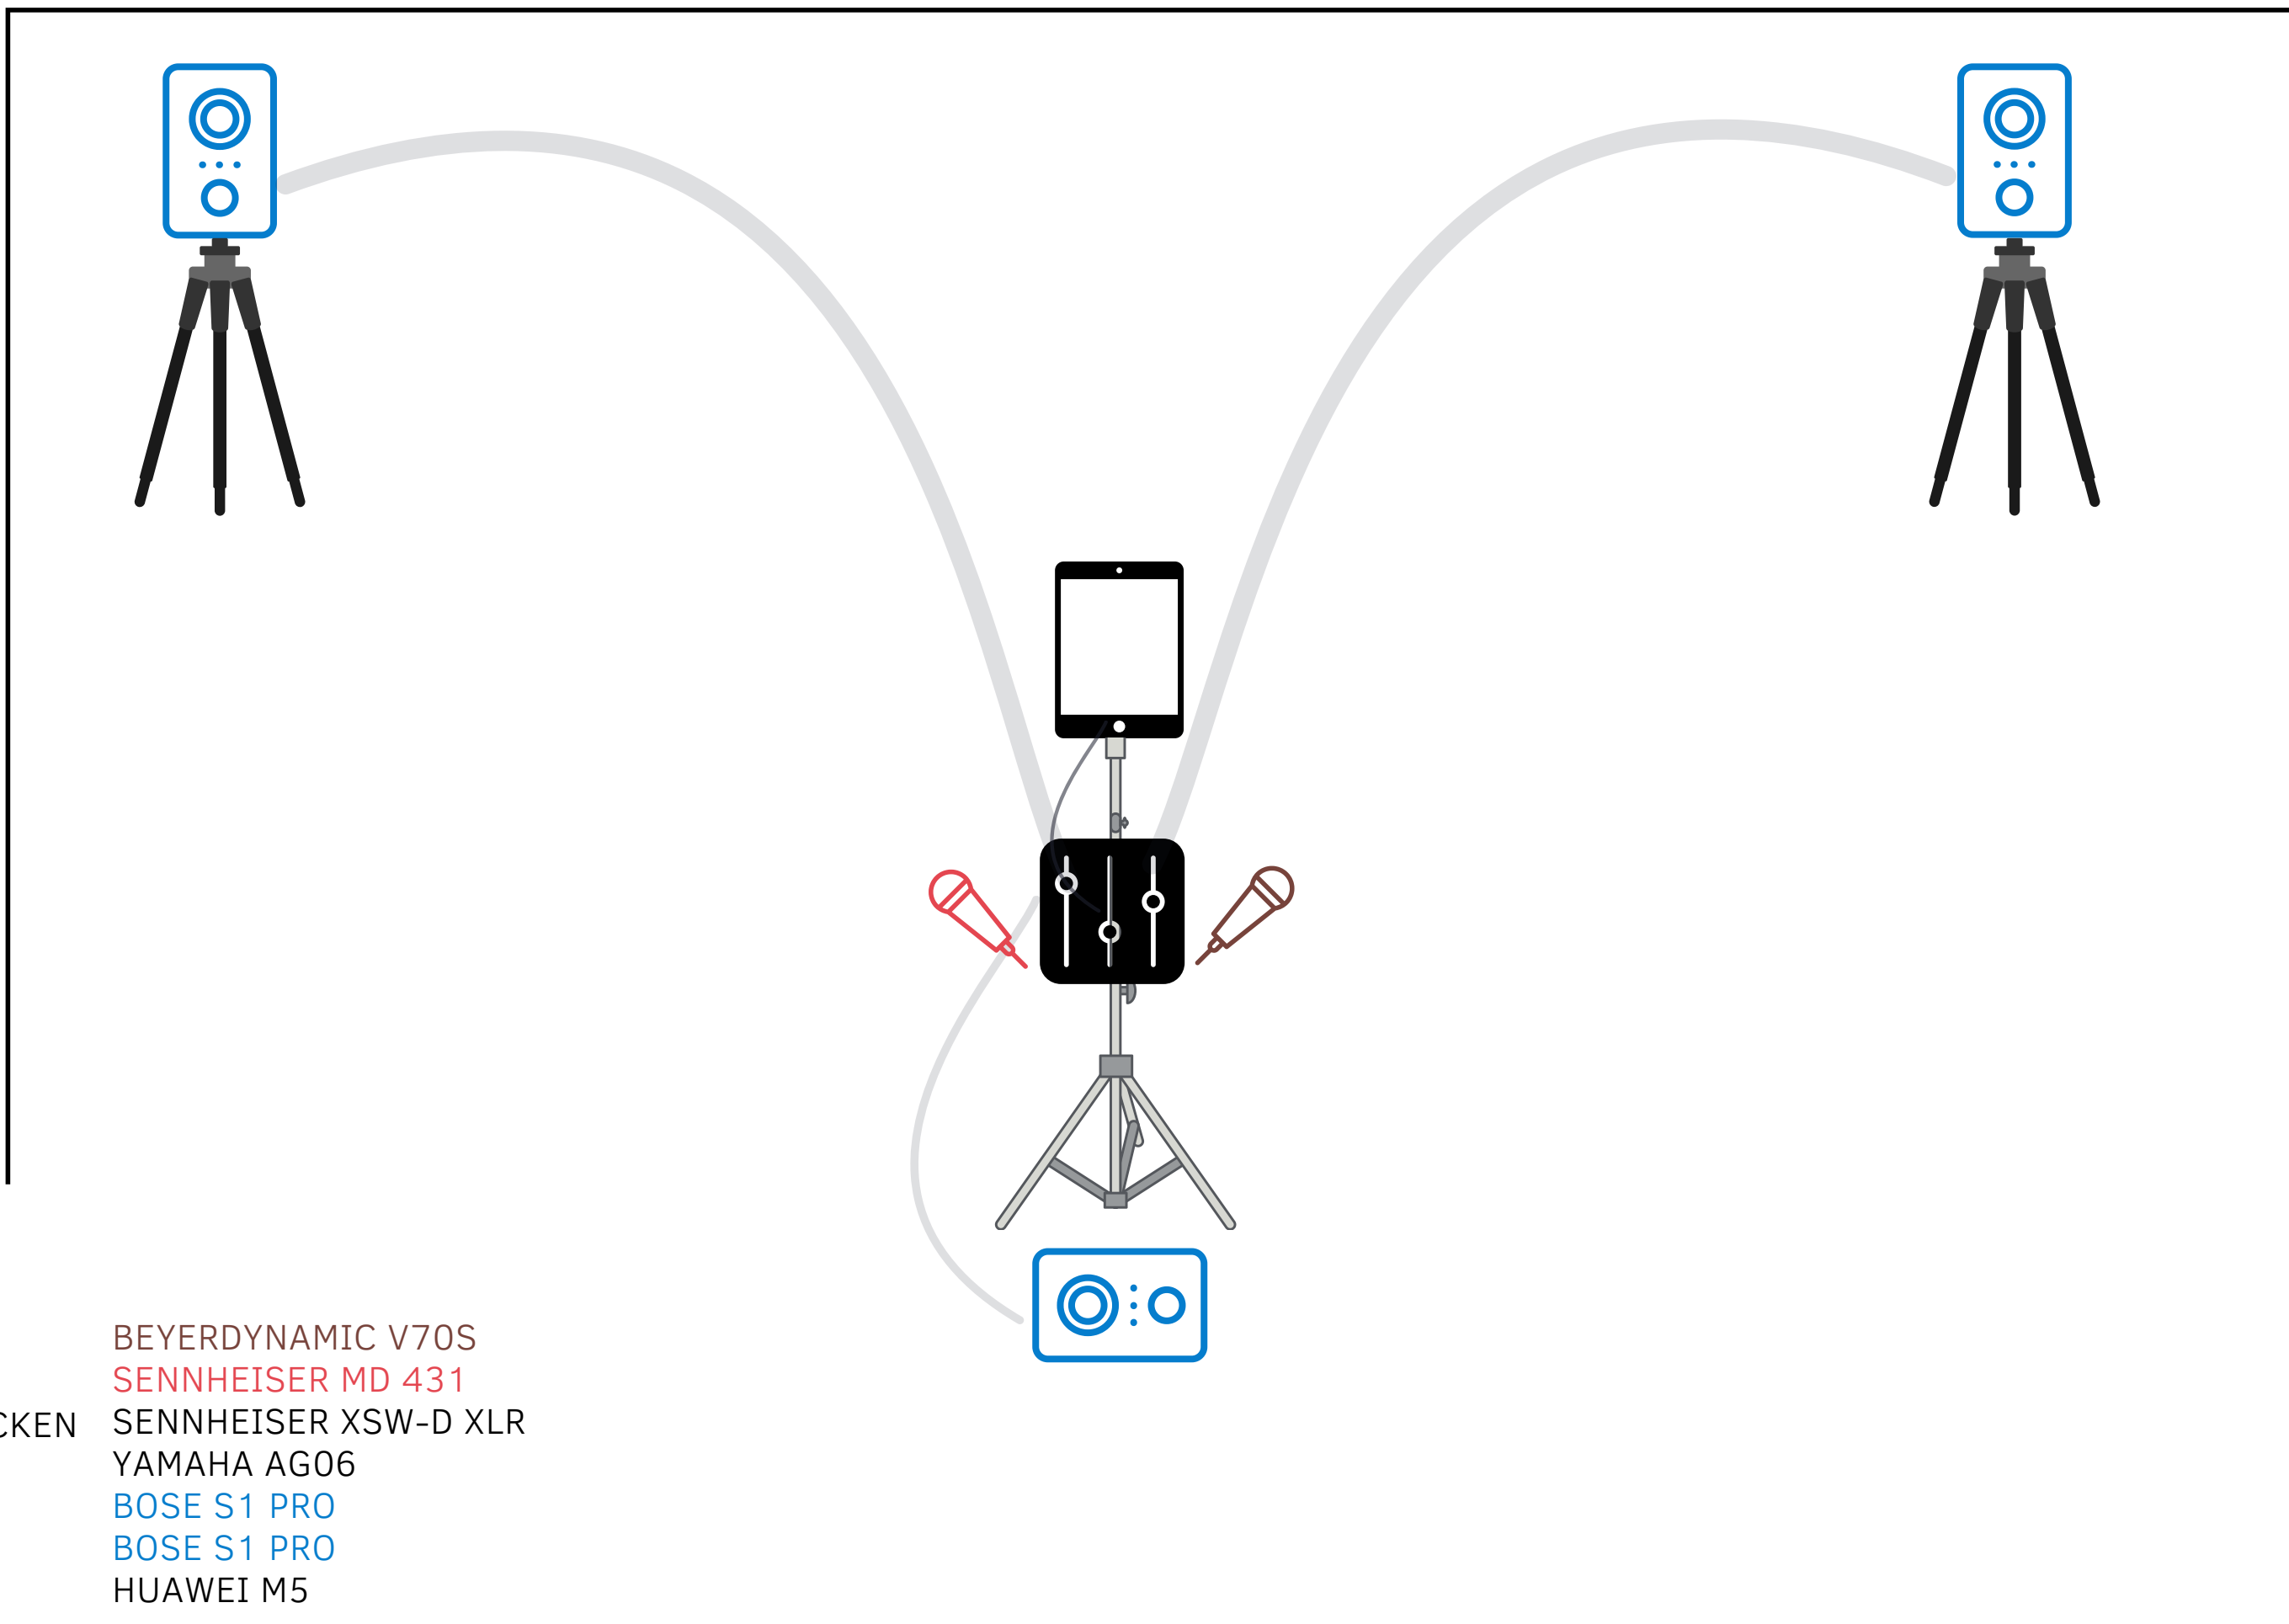

TECHNICAL RIDER  
MIT EIGENER PA

PLAYBACKS WERDEN  
ÜBER DAS TABLET  
EINGESPIELT

TECHNIK:

- 1X MIKROFON CINDY
- 1X MIKROFON MICHELLE
- 2X DIGITALE FUNKSTRECKEN
- 1X MISCHPULT
- 2X LAUTSPRECHER PA
- 1X MONITOR
- 1X TABLET

- BEYERDYNAMIC V70S
- SENNHEISER MD 431
- SENNHEISER XSW-D XLR
- YAMAHA AG06
- BOSE S1 PRO
- BOSE S1 PRO
- HUAWEI M5

TECHNICAL RIDER  
MIT FREMDER PA

PLAYBACKS WERDEN  
ÜBER DAS TABLET  
EINGESPIELT

TECHNIK:

- 1X MIKROFON CINDY
- 1X MIKROFON MICHELLE
- 2X DIGITALE FUNKSTRECKEN
- 1X MISCHPULT
- 1X MONITOR
- 1X TABLET

- BEYERDYNAMIC V70S
- SENNHEISER MD 431
- SENNHEISER XSW-D XLR
- YAMAHA AG06
- BOSE S1 PRO
- HUawei M5